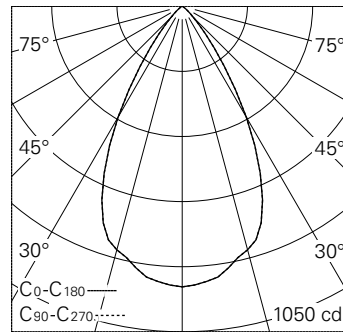

h [m]	D [m] 58°	E (0°)
1	1.11	905
2	2.22	226
3	3.33	101
4	4.43	57
5	5.54	36

LED 3000 K 7.1 W 788 lm-h 56° / CIE Flux 94 100 100 100 100 / A80 nach DIN 5040

Technische Daten

Leuchtenlichtstrom	788 lm-h
Anschlussleistung	7.1 W
Lichtausbeute	111 lm-h/W
Modullichtstrom	1030 lm-c
Modulleistung	6 W
Farbortstabilität	-
Farbwiedergabe	CRI > 80
Lichtstromerhalt	L80/B50 bei 200'000 h (25 °C)
Farbtemperatur	3000 K

Weitere Angaben

Lichtverteilung	symmetrisch-breitstreuend
Halbwertwinkel	58 ° Very Wide Flood (> 56 °)
Betriebsgerät	extern, in Lieferumfang enthalten
Betriebsspannung	220 – 240 V AC/DC 0 / 50 / 60 Hz
Betriebstemperatur	max. 50 °C
Gewicht	0.75 kg
Zubehör	Für diese Leuchte sind separate Zubehörteile erhältlich. Kontaktieren Sie uns für eine Beratung.