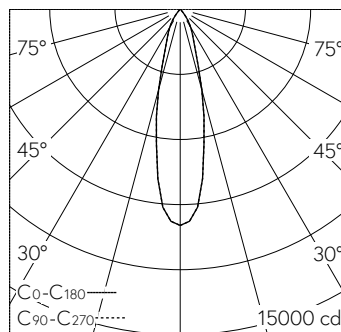

h [m]	D [m] 26°	E (0°)
3	1.39	1107
6	2.77	277
9	4.16	123
12	5.54	69
15	6.93	44

LED 3000 K 28 W 2925 lm-h 30° / CIE Flux 98 100 100 100 100 / A80 nach DIN 5040

Technische Daten

Leuchtenlichtstrom	2925 lm-h
Anschlussleistung	28 W
Lichtausbeute	104,5 lm-h/W
Modullichtstrom	3910 lm-c
Modulleistung	24,1 W
Farbortstabilität	-
Farbwiedergabe	CRI > 80
Lichtstromerhalt	L80/B50 bei 75'000 h (25 °C)
Farbtemperatur	3000 K

Weitere Angaben

Lichtverteilung	symmetrisch-streuend
Halbwertwinkel	25 ° Medium (20 – 26 °)
Betriebsgerät	extern, in Lieferumfang enthalten
Betriebsspannung	220 – 240 V AC/DC 0 / 50 / 60 Hz
Betriebstemperatur	max. 30 °C
Gewicht	1.55 kg
Zubehör	Für diese Leuchte sind separate Zubehörteile erhältlich. Kontaktieren Sie uns für eine Beratung.