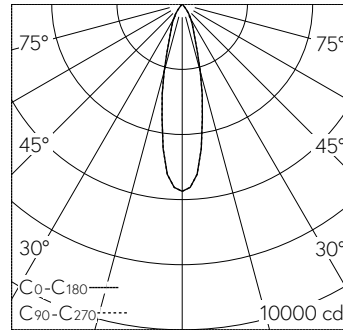

QR-Code scannen und auf www.neuco.ch mehr über diesen Artikel erfahren

B 24 246K4
 grafit - RAL 7024
 LED 13.2 W 1646 lm-h 4000 K
 DALI-Konverter steuerbar

IP65 IK06

Deckeneinbauleuchte mit symmetrisch-streuender Lichtverteilung. Schutzart IP65 , staubdicht und strahlwassergeschützt Schutzklasse II.

Symmetrisch streuende Lichtstärkeverteilung. Hybrid Optics®: Hocheffiziente und verlustarme Lichtverteilung durch Reflektor und optischer Linse. Halbstreuwinkel 25°. Mit austauschbarem LED-Modul mit Übertemperaturschutz und einer Lebenserwartung von mindestens 200'000 Betriebsstunden. 20-jährige Nachliefergarantie auf das LED-Modul und die Verschleissteile. Mit Ultimate Driver® LED-Netzteil, DALI-steuerbar, 220-240 V, 0/50-60 Hz im externen Gehäuse. Schutzart IP 65, Schutzklasse II. Ballwurfsicher. Leuchte aus Aluminiumguss, Aluminium und Edelstahl Beschichtungstechnologie Unidure®. Abschlussring aus Aluminiumguss, Farbe Grafit. Sicherheitsglas klar. Reflektoroberfläche aus eloxiertem Reinstaluminium. 2 Leitungsverschraubungen mit Zugentlastung zur Durchverdrahtung der Netzanschlussleitung von ø 4-10 mm, max. 5 x 1,5 mm². 0,7 m Verbindungsleitung zwischen Leuchte und Netzteil. Abmessungen Ø 175 x 95 mm. Leuchte für den Einbau in eine Einbauöffnung mit den Abmessungen Ø 160 x 100 mm oder in das Einbaugeschäuse B 10 442.

5 Jahre Garantie.

PUSH, switchDIM und Touch-DIM® werden nicht unterstützt.

h [m]	D [m] 24°	E (0°)
2	0.85	1436
4	1.70	359
6	2.55	160
8	3.40	90
10	4.25	57

LED 4000 K 13.2 W 1646 lm-h 28° / CIE Flux 98 100 100 100 100 / A80 nach DIN 5040

Technische Daten

Leuchtenlichtstrom	1646 lm-h
Anschlussleistung	13.2 W
Lichtausbeute	124.7 lm-h/W
Modullichtstrom	2080 lm-c
Modulleistung	11,5 W
Farbortstabilität	-
Farbwiedergabe	CRI > 80
Lichtstromerhalt	L80/B50 bei 200'000 h (25 °C)
Farbtemperatur	4000 K