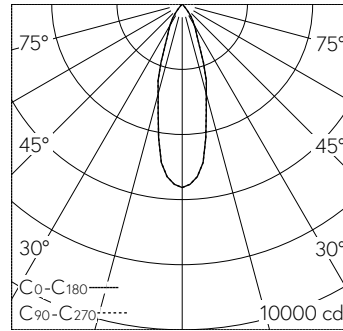

QR-Code scannen und auf www.neuco.ch mehr über diesen Artikel erfahren

B 24 245K4
 grafit - RAL 7024
 LED 19,6 W 2169 lm-h 4000 K
 DALI-Konverter steuerbar

IP65 IK07

Deckeneinbauleuchte mit symmetrisch-streuender Lichtverteilung. Schutzart IP65 , staubdicht und strahlwassergeschützt Schutzklasse II.

Symmetrisch streuende Lichtstärkeverteilung. Hybrid Optics®: Hocheffiziente und verlustarme Lichtverteilung durch Reflektor und optischer Linse. Halbstreuwinkel 30°. Mit austauschbarem LED-Modul mit Übertemperaturschutz und einer Lebenserwartung von mindestens 160'000 Betriebsstunden. 20-jährige Nachliefergarantie auf das LED-Modul und die Verschleiss-teile. Mit LED-Netzteil, DALI-steuerbar, 220-240 V, 0/50-60 Hz im externen Gehäuse. Schutzart IP 65, Schutzklasse II. Ballwurfsicher. Leuchte aus Aluminiumguss, Aluminium und Edelstahl Beschichtungstechnologie Unidure®. Abschlussring aus Aluminiumguss, Farbe Grafit. Sicherheitsglas klar. Reflektoroberfläche aus eloxiertem Reinstaluminium. 2 Leitungsverschraubungen mit Zugentlastung zur Durchverdrahtung der Netzanschlussleitung von ø 4-10 mm, max. 5 x 1,5 mm². 0,7 m Verbindungsleitung zwischen Leuchte und Netzteil. Abmessungen Ø 145 x 90 mm. Leuchte für den Einbau in eine Einbauöffnung mit den Abmessungen Ø 128 x 100 mm oder in das Einbaugehäuse B 10 441.

5 Jahre Garantie.

PUSH, switchDIM und Touch-DIM® werden nicht unterstützt.

h [m]	D [m] 30°	E (0°)
2	1.07	1408
4	2.14	352
6	3.22	156
8	4.29	88
10	5.36	56

LED 4000 K 19.6 W 2169 lm-h 38° / CIE Flux 97 100 100 100 100 / A80 nach DIN 5040

Technische Daten

Leuchtenlichtstrom	2169 lm-h
Anschlussleistung	19,6 W
Lichtausbeute	110,7 lm-h/W
Modullichtstrom	2920 lm-c
Modulleistung	16,8 W
Farbortstabilität	-
Farbwiedergabe	CRI > 80
Lichtstromerhalt	L80/B50 bei 160'000 h (25 °C)
Farbtemperatur	4000 K