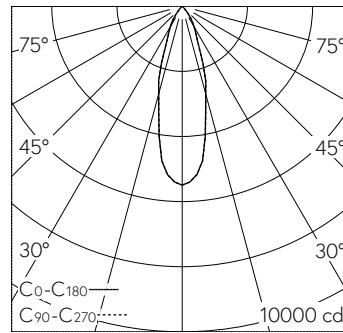

h [m]	D [m] 30°	E (0°)
2	1.07	1374
4	2.14	343
6	3.22	153
8	4.29	86
10	5.36	55

LED 3000 K 19.6 W 2117 lm-h 38° / CIE Flux 97 100 100 100 100 / A80 nach DIN 5040

Technische Daten

Leuchtenlichtstrom	2117 lm-h
Anschlussleistung	19,6 W
Lichtausbeute	108 lm-h/W
Modullichtstrom	2850 lm-c
Modulleistung	16,8 W
Farbortstabilität	-
Farbwiedergabe	CRI > 80
Lichtstromerhalt	L80/B50 bei 160'000 h (25 °C)
Farbtemperatur	3000 K

Weitere Angaben

Lichtverteilung	symmetrisch-streuend
Halbwertwinkel	30 ° Medium Flood (27 – 32 °)
Betriebsgerät	extern, in Lieferumfang enthalten
Betriebsspannung	220 – 240 V AC/DC 0 / 50 / 60 Hz
Betriebstemperatur	max. 35 °C
Gewicht	1.2 kg
Zubehör	Für diese Leuchte sind separate Zubehörteile erhältlich. Kontaktieren Sie uns für eine Beratung.