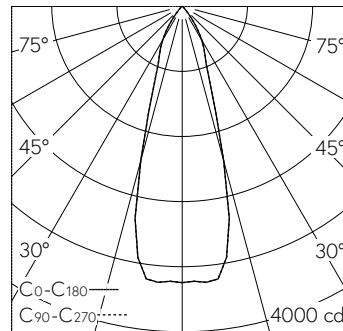

h [m]	D [m] 32°	E (0°)
2	1.15	849
4	2.29	212
6	3.44	94
8	4.59	53
10	5.73	34

LED 3000 K 14 W 1384 lm-h 34° / CIE Flux 97 100 100 100 100 / A80 nach DIN 5040

Technische Daten

Leuchtenlichtstrom	1384 lm-h
Anschlussleistung	14 W
Lichtausbeute	98.9 lm-h/W
Modullichtstrom	1915 lm-c
Modulleistung	12,3 W
Farbortstabilität	-
Farbwiedergabe	CRI > 80
Lichtstromerhalt	L80/B50 bei 130'000 h (25 °C)
Farbtemperatur	3000 K

Weitere Angaben

Lichtverteilung	symmetrisch-streuend
Halbwertwinkel	32 ° Medium Flood (27 – 32 °)
Betriebsgerät	extern, in Lieferumfang enthalten
Betriebsspannung	220 – 240 V AC/DC 0 / 50 / 60 Hz
Betriebstemperatur	max. 50 °C
Gewicht	0.8 kg
Zubehör	Für diese Leuchte sind separate Zubehöerteile erhältlich. Kontaktieren Sie uns für eine Beratung.