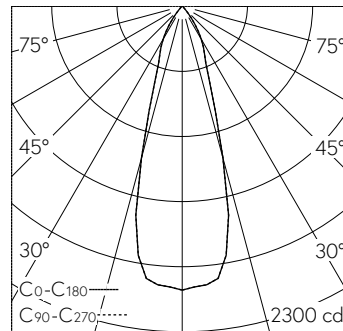

h [m]	D [m] 32°	E (0°)
1	0.57	2005
2	1.15	501
3	1.72	223
4	2.29	125
5	2.87	80

LED 3000 K 7.1 W 787 lm-h 34° / CIE Flux 97 100 100 100 100 / A80 nach DIN 5040

Technische Daten

Leuchtenlichtstrom	787 lm-h
Anschlussleistung	7.1 W
Lichtausbeute	110.8 lm-h/W
Modullichtstrom	1030 lm-c
Modulleistung	6 W
Farbortstabilität	-
Farbwiedergabe	CRI > 80
Lichtstromerhalt	L80/B50 bei 200'000 h (25 °C)
Farbtemperatur	3000 K

Weitere Angaben

Lichtverteilung	symmetrisch-streuend
Halbwertwinkel	32 ° Medium Flood (27 – 32 °)
Betriebsgerät	extern, in Lieferumfang enthalten
Betriebsspannung	220 – 240 V AC/DC 0 / 50 / 60 Hz
Betriebstemperatur	max. 50 °C
Gewicht	0.75 kg
Zubehör	Für diese Leuchte sind separate Zubehöerteile erhältlich. Kontaktieren Sie uns für eine Beratung.