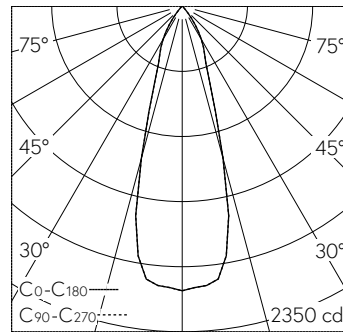

h [m]	D [m] 32°	E (0°)
1	0.57	2054
2	1.15	513
3	1.72	228
4	2.29	128
5	2.87	82

LED 4000 K 7.1 W 806 lm-h 34° / CIE Flux 97 100 100 100 100 / A80 nach DIN 5040

Technische Daten

Leuchtenlichtstrom	806 lm-h
Anschlussleistung	7.1 W
Lichtausbeute	113.5 lm-h/W
Modullichtstrom	1055 lm-c
Modulleistung	6 W
Farbortstabilität	-
Farbwiedergabe	CRI > 80
Lichtstromerhalt	L80/B50 bei 200'000 h (25 °C)
Farbtemperatur	4000 K

Weitere Angaben

Lichtverteilung	symmetrisch-streuend
Halbwertwinkel	32 ° Medium Flood (27 – 32 °)
Betriebsgerät	extern, in Lieferumfang enthalten
Betriebsspannung	220 – 240 V AC/DC 0 / 50 / 60 Hz
Betriebstemperatur	max. 50 °C
Gewicht	0.75 kg
Zubehör	Für diese Leuchte sind separate Zubehöerteile erhältlich. Kontaktieren Sie uns für eine Beratung.