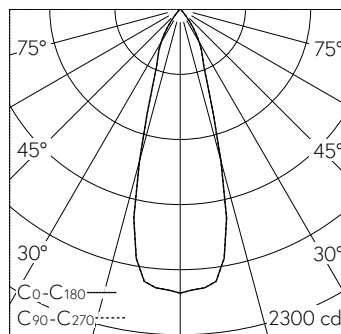

h [m]	D [m] 32°	E (0°)
1	0.57	2005
2	1.15	501
3	1.72	223
4	2.29	125
5	2.87	80

LED 3000 K 7.1 W 787 lm-h 34° / CIE Flux 97 100 100 100 100 / A80 nach DIN 5040

Technische Daten

Leuchtenlichtstrom	787 lm-h
Anschlussleistung	7.1 W
Lichtausbeute	110.8 lm-h/W
Modullichtstrom	1030 lm-c
Modulleistung	6 W
Farbortstabilität	-
Farbwiedergabe	CRI > 80
Lichtstromerhalt	L80/B50 bei 200'000 h (25 °C)
Farbtemperatur	3000 K

Weitere Angaben

Lichtverteilung	symmetrisch-streuend
Halbwertwinkel	32 ° Medium Flood (27 – 32 °)
Betriebsgerät	extern, in Lieferumfang enthalten
Betriebsspannung	220 – 240 V AC/DC 0 / 50 / 60 Hz
Betriebstemperatur	max. 50 °C
Gewicht	0.75 kg
Zubehör	Für diese Leuchte sind separate Zubehöerteile erhältlich. Kontaktieren Sie uns für eine Beratung.