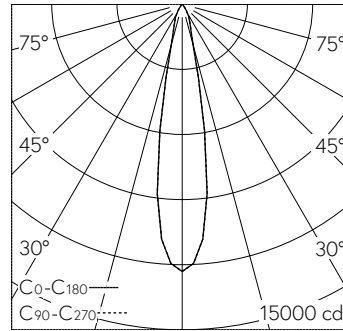

QR-Code scannen und auf www.neuco.ch mehr über diesen Artikel erfahren

B 24 237K4
 grafit - RAL 7024
 LED 19,6 W 2103 lm-h 4000 K
 DALI-Konverter steuerbar

IP65 IK07

Deckeneinbauleuchte mit symmetrisch-bündelnder Lichtverteilung. Schutzart IP65 , staubdicht und strahlwassergeschützt Schutzklasse II.

Symmetrisch bündelnde Lichtstärkeverteilung. Hybrid Optics®: Hocheffiziente und verlustarme Lichtverteilung durch Reflektor und optischer Linse. Halbstreuwinkel 20°. Mit austauschbarem LED-Modul mit Übertemperaturschutz und einer Lebenserwartung von mindestens 160'000 Betriebsstunden. 20-jährige Nachliefergarantie auf das LED-Modul und die Verschleiss-teile. Mit LED-Netzteil, DALI-steuerbar, 220-240 V, 0/50-60 Hz im externen Gehäuse. Schutzart IP 65, Schutzklasse II. Ballwurfsicher. Leuchte aus Aluminiumguss, Aluminium und Edelstahl Beschichtungstechnologie Unidure®. Abschlussring aus Aluminiumguss, Farbe Grafit. Sicherheitsglas klar. Reflektoroberfläche aus eloxiertem Reinstaluminium. 2 Leitungsverschraubungen mit Zugentlastung zur Durchverdrahtung der Netzanschlussleitung von ø 4-10 mm, max. 5 x 1,5 mm². 0,7 m Verbindungsleitung zwischen Leuchte und Netzteil. Abmessungen Ø 145 x 90 mm. Leuchte für den Einbau in eine Einbauöffnung mit den Abmessungen Ø 128 x 100 mm oder in das Einbaugehäuse B 10 441.

5 Jahre Garantie.

PUSH, switchDIM und Touch-DIM® werden nicht unterstützt.

h [m]	D [m] 19.6°	E (0°)
3	1.04	1368
6	2.07	342
9	3.11	152
12	4.15	85
15	5.18	55

LED 4000 K 19.6 W 2103 lm-h 20° / CIE Flux 98 100 100 100 100 / A80 nach DIN 5040

Technische Daten

Leuchtenlichtstrom	2103 lm-h
Anschlussleistung	19,6 W
Lichtausbeute	107,3 lm-h/W
Modullichtstrom	2920 lm-c
Modulleistung	16,8 W
Farbortstabilität	-
Farbwiedergabe	CRI > 80
Lichtstromerhalt	L80/B50 bei 160'000 h (25 °C)
Farbtemperatur	4000 K