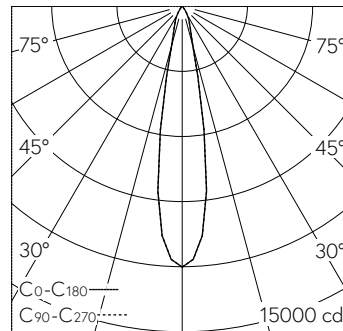

h [m]	D [m] 19.6°	E (0°)
3	1.04	1335
6	2.07	334
9	3.11	148
12	4.15	83
15	5.18	53

LED 3000 K 19.6 W 2053 lm-h 20° / CIE Flux 98 100 100 100 / A80 nach DIN 5...

Technische Daten

Leuchtenlichtstrom	2053 lm-h
Anschlussleistung	19,6 W
Lichtausbeute	104,7 lm-h/W
Modullichtstrom	2850 lm-c
Modulleistung	16,8 W
Farbortstabilität	-
Farbwiedergabe	CRI > 80
Lichtstromerhalt	L80/B50 bei 160'000 h (25 °C)
Farbtemperatur	3000 K

Weitere Angaben

Lichtverteilung	symmetrisch-bündelnd
Halbwertwinkel	20 ° Medium (20 – 26 °)
Betriebsgerät	extern, in Lieferumfang enthalten
Betriebsspannung	220 – 240 V AC/DC 0 / 50 / 60 Hz
Betriebstemperatur	max. 35 °C
Gewicht	1,2 kg
Zubehör	Für diese Leuchte sind separate Zubehörteile erhältlich. Kontaktieren Sie uns für eine Beratung.