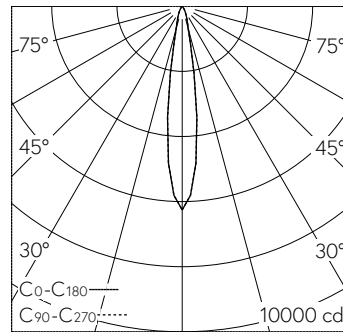

h [m]	D [m] 16.2°	E (0°)
2	0.57	1564
4	1.14	391
6	1.71	174
8	2.28	98
10	2.85	63

LED 3000 K 7.1 W 795 lm-h 18.4° / CIE Flux 98 100 100 100 100 / A80 nach DIN 5040

Technische Daten

Leuchtenlichtstrom	795 lm-h
Anschlussleistung	7.1 W
Lichtausbeute	112 lm-h/W
Modullichtstrom	1030 lm-c
Modulleistung	6 W
Farbortstabilität	-
Farbwiedergabe	CRI > 80
Lichtstromerhalt	L80/B50 bei 200'000 h (25 °C)
Farbtemperatur	3000 K

Weitere Angaben

Lichtverteilung	symmetrisch-bündelnd
Halbwertwinkel	16 ° Spot (11 – 16 °)
Betriebsgerät	extern, in Lieferumfang enthalten
Betriebsspannung	220 – 240 V AC/DC 0 / 50 / 60 Hz
Betriebstemperatur	max. 50 °C
Gewicht	0.75 kg
Zubehör	Für diese Leuchte sind separate Zubehöerteile erhältlich. Kontaktieren Sie uns für eine Beratung.