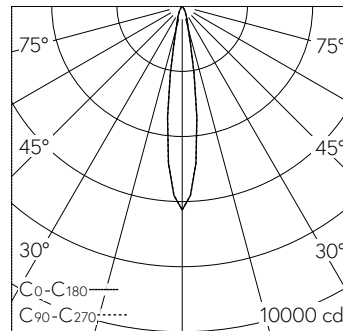

h [m]	D [m] 16.2°	E (0°)
2	0.57	1564
4	1.14	391
6	1.71	174
8	2.28	98
10	2.85	63

LED 3000 K 7.1 W 795 lm-h 18.4° / CIE Flux 98 100 100 100 100 / A80 nach DIN 5040

Technische Daten

Leuchtenlichtstrom	795 lm-h
Anschlussleistung	7.1 W
Lichtausbeute	112 lm-h/W
Modullichtstrom	1030 lm-c
Modulleistung	6 W
Farbortstabilität	-
Farbwiedergabe	CRI > 80
Lichtstromerhalt	L80/B50 bei 200'000 h (25 °C)
Farbtemperatur	3000 K

Weitere Angaben

Lichtverteilung	symmetrisch-bündelnd
Halbwertwinkel	16 ° Spot (11 – 16 °)
Betriebsgerät	extern, in Lieferumfang enthalten
Betriebsspannung	220 – 240 V AC/DC 0 / 50 / 60 Hz
Betriebstemperatur	max. 50 °C
Gewicht	0.75 kg
Zubehör	Für diese Leuchte sind separate Zubehöerteile erhältlich. Kontaktieren Sie uns für eine Beratung.