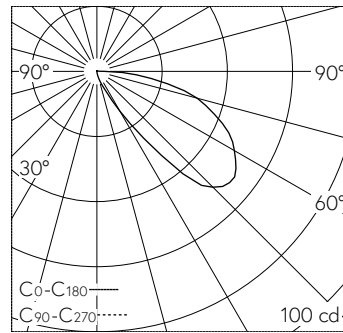

QR-Code scannen und auf www.neuco.ch mehr über diesen Artikel erfahren

B 24 232K3

Material Aluminiumguss
 LED 3.9 W 48 lm-h 3000 K
 Konverter schaltbar on/off

Wandeinbauleuchte mit abgeblendetem Lichtverteilung. Schutzart IP65 staubdicht und strahlwassergeschützt Schutzklasse I.

Abgeblendetes Licht. Mit Ultimate Driver® LED-Netzteil 220-240 V, 0/50-60 Hz. Mit austauschbarem LED-Modul mit einer mittleren Bemessungslebensdauer von > 200.000 Betriebsstunden (L80B50 bei $t_a = 25$ °C). 20-jährige Nachliefergarantie auf das LED-Modul und die Verschleiss-teile. Schutzart IP 65. Leuchte aus Aluminiumguss, Aluminium und Edelstahl Beschichtungstechnologie Tricoat®, Farbe Grafit. Sicherheitsglas mit optischer Struktur. Zwei Leitungseinführungen zur Durchverdrahtung der Netzanschlussleitung bis $\varnothing 7-10,5$ mm, max. 3 G 1,5². Leuchte für den Einbau in eine Einbauöffnung mit den Abmessungen 139 x 139 x 110 mm oder in das Einbaugehäuse B 10 463 oder Einbaugehäuse für Wärmedämmverbundsysteme WDVS B 13 540.

5 Jahre Garantie.

LED 3000 K 3.9 W 48 lm-h / CIE Flux 11 50 84 99 100 / A10 nach DIN 5040

Technische Daten

Leuchtenlichtstrom	48 lm-h
Anschlussleistung	3.9 W
Lichtausbeute	12.3 lm-h/W
Modullichtstrom	580 lm-c
Modulleistung	2,8 W
Farbortstabilität	-
Farbwiedergabe	CRI > 80
Lichtstromerhalt	L90/B50 bei 200'000 h (25 °C)
Farbtemperatur	3000 K