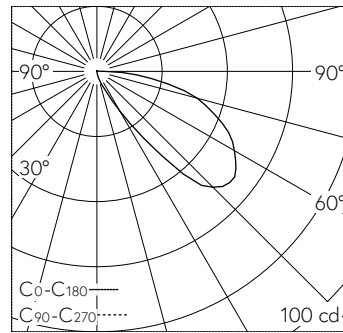

QR-Code scannen und auf www.neuco.ch mehr über diesen Artikel erfahren

B 24 232AK3

Material Aluminiumguss
LED 3.9 W 48 lm-h 3000 K
Konverter schaltbar on/off

Wandeinbauleuchte mit abgeblendetem Lichtverteilung.
Schutzart IP65 staubdicht und strahlwassergeschützt Schutzklasse I.

Abgeblendetes Licht. Mit Ultimate Driver® LED-Netzteil 220-240 V, 0/50-60 Hz. Mit austauschbarem LED-Modul mit einer mittleren Bemessungslebensdauer von > 200.000 Betriebsstunden (L80B50 bei ta = 25 °C). 20-jährige Nachliefergarantie auf das LED-Modul und die Verschleiss-teile. Schutzart IP 65. Leuchte aus Aluminiumguss, Aluminium und Edelstahl Beschichtungstechnologie Tricoat®, Farbe Silber. Sicherheitsglas mit optischer Struktur. Zwei Leitungseinführungen zur Durchverdrahtung der Netzanschlussleitung bis Ø 7-10,5 mm, max. 3 G 1,5². Leuchte für den Einbau in eine Einbauöffnung mit den Abmessungen 139 x 139 x 110 mm oder in das Einbaugehäuse B 10 463 oder Einbaugehäuse für Wärmedämmverbundsysteme WDVS B 13 540.

5 Jahre Garantie.

LED 3000 K 3.9 W 48 lm-h / CIE Flux 11 50 84 99 100 / A10 nach DIN 5040

Technische Daten

Leuchtenlichtstrom	48 lm-h
Anschlussleistung	3.9 W
Lichtausbeute	12.3 lm-h/W
Modullichtstrom	580 lm-c
Modulleistung	2,8 W
Farbortstabilität	-
Farbwiedergabe	CRI > 80
Lichtstromerhalt	L90/B50 bei 200'000 h (25 °C)
Farbtemperatur	3000 K