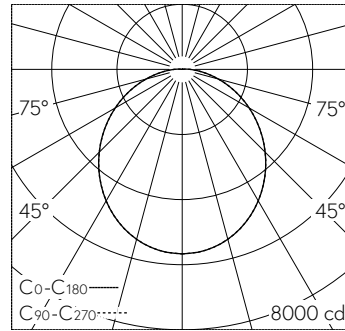

QR-Code scannen und auf www.neuco.ch mehr über diesen Artikel erfahren

B 24 231K4
grafit - RAL 7024
LED 121.2 W 16358 lm-h 4000 K
DALI-Konverter steuerbar

IP65 IK10

Decken- und Wandaufbauleuchte mit freistrahler Lichtverteilung. Schutzart IP65 , staubdicht und strahlwassergeschützt Schutzklasse I.

Mit austauschbarem LED-Modul mit einer mittleren Bemessungslebensdauer von > 200.000 Betriebsstunden (L80B50 bei ta = 25 °C). 20-jährige Nachliefergarantie auf das LED-Modul und die Verschleissteile. Mit LED-Netzteil, DALI-steuerbar, 220-240 V, 0/50-60 Hz. Schutzart IP 65. Leuchte aus Aluminiumguss, Aluminium und Edelstahl Beschichtungstechnologie Unidure®, Farbe Grafit. Kunststoffabdeckung mit lichtstreuender weisser Mattierung. Zwei Leitungseinführungen zur Durchverdrahtung der Netzanschlussleitung bis Ø 10,5 mm, max. 5 x 1,5 mm². Leuchtdurchmesser 930 mm, Höhe 140 mm.

5 Jahre Garantie.

PUSH, switchDIM und Touch-DIM® werden nicht unterstützt.