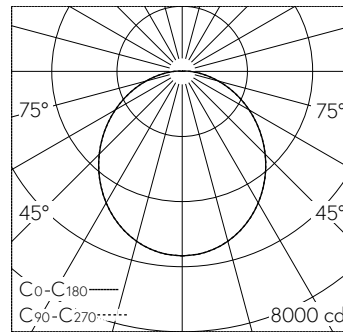

QR-Code scannen und auf www.neuco.ch mehr über diesen Artikel erfahren

B 24 231K3
grafit - RAL 7024
LED 121.2 W 16141 lm-h 3000 K
DALI-Konverter steuerbar

IP65 IK10

Decken- und Wandaufbauleuchte mit freistrahler Lichtverteilung. Schutzart IP65 , staubdicht und strahlwassergeschützt Schutzklasse I.

Mit austauschbarem LED-Modul mit einer mittleren Bemessungslebensdauer von > 200.000 Betriebsstunden (L80B50 bei ta = 25 °C). 20-jährige Nachliefergarantie auf das LED-Modul und die Verschleissteile. Mit LED-Netzteil, DALI-steuerbar, 220-240 V, 0/50-60 Hz. Schutzart IP 65. Leuchte aus Aluminiumguss, Aluminium und Edelstahl Beschichtungstechnologie Unidure®, Farbe Grafit. Kunststoffabdeckung mit lichtstreuender weisser Mattierung. Zwei Leitungseinführungen zur Durchverdrahtung der Netzanschlussleitung bis Ø 10,5 mm, max. 5 x 1,5 mm². Leuchtdurchmesser 930 mm, Höhe 140 mm.

5 Jahre Garantie.

PUSH, switchDIM und Touch-DIM® werden nicht unterstützt.