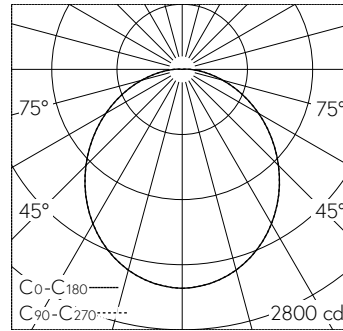

QR-Code scannen und auf www.neuco.ch mehr über diesen Artikel erfahren

B 24 230K3
grafit - RAL 7024
LED 52.6 W 6519 lm-h 3000 K
DALI-Konverter steuerbar

Decken- und Wandaufbauleuchte mit freistrahler Lichtverteilung. Schutzart IP65 , staubdicht und strahlwassergeschützt Schutzklasse I.

Mit austauschbarem LED-Modul mit Übertemperaturschutz und einer Lebenserwartung von mindestens 200'000 Betriebsstunden. 20-jährige Nachliefergarantie auf das LED-Modul und die Verschleisssteile. Mit LED-Netzteil, DALI-steuerbar, 220-240 V, 0/50-60 Hz. Schutzart IP 65. Leuchte aus Aluminiumguss, Aluminium und Edelstahl Beschichtungstechnologie Unidure®, Farbe Grafit. Kunststoffabdeckung mit lichtstreuender weisser Mattierung. Zwei Leitungseinführungen zur Durchverdrahtung der Netzanschlussleitung bis Ø 10,5 mm, max. 5 x 1,5 mm². Leuchtdurchmesser 670 mm, Höhe 125 mm.

5 Jahre Garantie.

PUSH, switchDIM und Touch-DIM® werden nicht unterstützt.