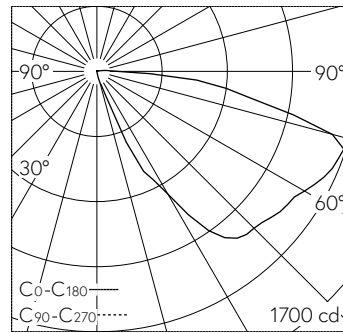

LED 3000 K 13.8 W 1164 lm-h / CIE Flux 16 50 81 99 100 / A10 nach DIN 5040

Technische Daten

Leuchtenlichtstrom	1164 lm-h
Anschlussleistung	13.8 W
Lichtausbeute	104.2 lm-h/W
Modullichtstrom	1940 lm-c
Modulleistung	12,1 W
Farbortstabilität	-
Farbwiedergabe	CRI > 80
Lichtstromerhalt	L90/B50 bei 200'000 h (25 °C)
Farbtemperatur	3000 K

Weitere Angaben

Lichtaustritt	abgeblendet
Lichtverteilung	asymmetrisch
Betriebsspannung	220 – 240 V AC 50 / 60 Hz 176 – 276 V DC 0 Hz
Betriebstemperatur	max. 45 °C
Gewicht	2.15 kg
Zubehör	Für diese Leuchte sind separate Zubehöerteile erhältlich. Kontaktieren Sie uns für eine Beratung.