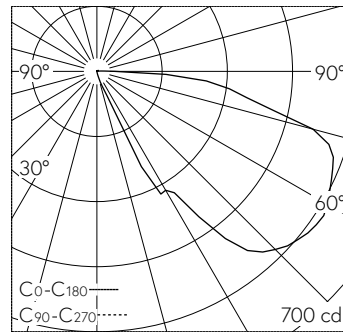

QR-Code scannen und auf www.neuco.ch mehr über diesen Artikel erfahren

B 24 211K4
 grafit - RAL 7024
 LED 6,5 W 501 lm-h 4000 K
 DALI-Konverter steuerbar

IP65 IK07

Decken- und Wandinbauleuchte mit abgeblendetem Lichtaustritt und asymmetrischer Lichtverteilung. Schutzart IP65 staubdicht und strahlwassergeschützt Schutzklasse I.

Asymmetrische Lichtstärkeverteilung. Constant Optics®: Effizientes optisches System, das nahezu keinem Verschleiss unterliegt. Die Farbtemperatur der Leuchte kann wahlweise auf 3000 K oder 4000 K eingestellt werden. Leuchten-Lichtstrom 501 lm im Betrieb bei Farbtemperatur 4000 K. Leuchten-Lichtstrom 501 lm im Betrieb bei Farbtemperatur 4000 K. Mit LED-Netzteil, DALI-steuerbar, 220-240 V, 0/50-60 Hz. Mit austauschbarem LED-Modul mit einer mittleren Bemessungslebensdauer von > 200.000 Betriebsstunden (L80B50 bei ta = 25 °C). 20-jährige Nachliefergarantie auf das LED-Modul und die Verschleiss-teile. Schutzart IP 65. Leuchte aus Aluminiumguss, Aluminium und Edelstahl Beschichtungstechnologie Tricoat®, Farbe Grafit. Sicherheitsglas klar. Zwei Leitungseinführungen zur Durchverdrahtung der Netzanschlussleitung bis Ø 7-10,5 mm, max. 5 G 1,5 mm². Abmessungen Abdeckrahmen: 190 x 190 mm. Leuchte für den Einbau in eine Einbauöffnung mit den Abmessungen 175 x 175 x 105 mm oder in das Einbaugeschäube B 10 489 oder Einbaugeschäube für Wärmedämmverbundsysteme WDVS B 13 541.

5 Jahre Garantie.

PUSH, switchDIM und Touch-DIM® werden nicht unterstützt.

LED 4000 K 6.5 W 501 lm-h / CIE Flux 15 51 82 99 100 / A10 nach DIN 5040

Technische Daten

Leuchtenlichtstrom	501 lm-h
Anschlussleistung	6.5 W
Lichtausbeute	89.4 lm-h/W
Modullichtstrom	895 lm-c
Modulleistung	5 W
Farbortstabilität	-
Farbwiedergabe	CRI > 80
Lichtstromerhalt	L90/B50 bei 200'000 h (25 °C)
Farbtemperatur	4000 K