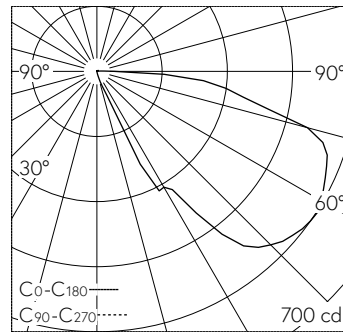

QR-Code scannen und auf www.neuco.ch mehr über diesen Artikel erfahren

B 24 211K3
 grafit - RAL 7024
 LED 6,5 W 476 lm-h 3000 K
 DALI-Konverter steuerbar

IP65 IK07

Decken- und Wandinbauleuchte mit abgeblendetem Lichtaustritt und asymmetrischer Lichtverteilung. Schutzart IP65 staubdicht und strahlwassergeschützt Schutzklasse I.

Asymmetrische Lichtstärkeverteilung. Constant Optics®: Effizientes optisches System, das nahezu keinem Verschleiss unterliegt. Die Farbtemperatur der Leuchte kann wahlweise auf 3000 K oder 4000 K eingestellt werden. Leuchten-Lichtstrom 476 lm im Betrieb bei Farbtemperatur 3000 K. Leuchten-Lichtstrom 501 lm im Betrieb bei Farbtemperatur 4000 K. Mit LED-Netzteil, DALI-steuerbar, 220-240 V, 0/50-60 Hz. Mit austauschbarem LED-Modul mit einer mittleren Bemessungslebensdauer von > 200.000 Betriebsstunden (L80B50 bei ta = 25 °C). 20-jährige Nachliefergarantie auf das LED-Modul und die Verschleiss-teile. Schutzart IP 65. Leuchte aus Aluminiumguss, Aluminium und Edelstahl Beschichtungstechnologie Tricoat®, Farbe Grafit. Sicherheitsglas klar. Zwei Leitungseinführungen zur Durchverdrahtung der Netzanschlussleitung bis Ø 7-10,5 mm, max. 5 G 1,5 mm². Abmessungen Abdeckrahmen: 190 x 190 mm. Leuchte für den Einbau in eine Einbauöffnung mit den Abmessungen 175 x 175 x 105 mm oder in das Einbaugeschäube B 10 489 oder Einbaugeschäube für Wärmedämmverbundsysteme WDVS B 13 541.

5 Jahre Garantie.

PUSH, switchDIM und Touch-DIM® werden nicht unterstützt.

LED 3000 K 6.5 W 476 lm-h / CIE Flux 15 51 82 99 100 / A10 nach DIN 5040

Technische Daten

Leuchtenlichtstrom	476 lm-h
Anschlussleistung	6.5 W
Lichtausbeute	871 lm-h/W
Modullichtstrom	850 lm-c
Modulleistung	5 W
Farbortstabilität	-
Farbwiedergabe	CRI > 80
Lichtstromerhalt	L90/B50 bei 200'000 h (25 °C)
Farbtemperatur	3000 K