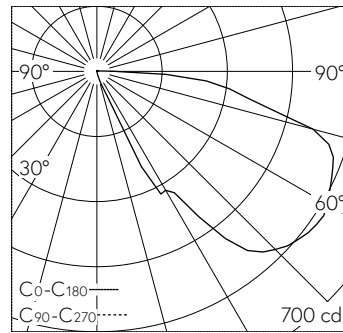

QR-Code scannen und auf www.neuco.ch mehr über diesen Artikel erfahren

B 24 211AK4
 silber ~ DB 702N
 LED 6.5 W 501 lm-h 4000 K
 DALI-Konverter steuerbar

IP65 IK07

Decken- und Wandinbauleuchte mit abgeblendetem Lichtaustritt und asymmetrischer Lichtverteilung. Schutzart IP65 , staubdicht und strahlwassergeschützt Schutzklasse I.

Asymmetrische Lichtstärkeverteilung. Constant Optics®: Effizientes optisches System, das nahezu keinem Verschleiss unterliegt. Die Farbtemperatur der Leuchte kann wahlweise auf 3000 K oder 4000 K eingestellt werden. Leuchten-Lichtstrom 501 lm im Betrieb bei Farbtemperatur 4000 K. Leuchten-Lichtstrom 501 lm im Betrieb bei Farbtemperatur 4000 K. Mit LED-Netzteil, DALI-steuerbar, 220-240 V, 0/50-60 Hz. Mit austauschbarem LED-Modul mit einer mittleren Bemessungslebensdauer von > 200.000 Betriebsstunden (L80B50 bei ta = 25 °C). 20-jährige Nachliefergarantie auf das LED-Modul und die Verschleissteile. Schutzart IP 65. Leuchte aus Aluminiumguss, Aluminium und Edelstahl Beschichtungstechnologie Tricoat®, Farbe Silber. Sicherheitsglas klar. Zwei Leitungseinführungen zur Durchverdrahtung der Netzanschlussleitung bis Ø 7-10,5 mm, max. 5 G 1,5 mm². Abmessungen Abdeckrahmen: 190 x 190 mm. Leuchte für den Einbau in eine Einbauöffnung mit den Abmessungen 175 x 175 x 105 mm oder in das Einbaugeschäube B 10 489 oder Einbaugeschäube für Wärmedämmverbundsysteme WDVS B 13 541.

5 Jahre Garantie.

PUSH, switchDIM und Touch-DIM® werden nicht unterstützt.

LED 4000 K 6.5 W 501 lm-h / CIE Flux 15 51 82 99 100 / A10 nach DIN 5040

Technische Daten

Leuchtenlichtstrom	501 lm-h
Anschlussleistung	6.5 W
Lichtausbeute	89.4 lm-h/W
Modullichtstrom	895 lm-c
Modulleistung	5 W
Farbortstabilität	-
Farbwiedergabe	CRI > 80
Lichtstromerhalt	L90/B50 bei 200'000 h (25 °C)
Farbtemperatur	4000 K