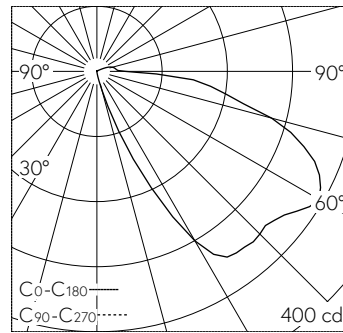

QR-Code scannen und auf [www.neuco.ch](http://www.neuco.ch) mehr über diesen Artikel erfahren

**B 24 206K4**  
 grafit - RAL 7024  
 LED 4 W 471 lm-h 4000 K  
 Konverter schaltbar on/off

**IP65 IK04**

Wandeinbauleuchte mit nach unten gerichtetem Lichtaustritt und asymmetrisch-bandförmiger Lichtverteilung. Schutzart IP65 , staubdicht und strahlwassergeschützt Schutzklasse I.

Asymmetrisch-bandförmige Lichtstärkeverteilung. Die Farbtemperatur der Leuchte kann wahlweise auf 3000 K oder 4000 K eingestellt werden. Leuchten-Lichtstrom 471 lm im Betrieb bei Farbtemperatur 4000 K. Leuchten-Lichtstrom 471 lm im Betrieb bei Farbtemperatur 4000 K. Mit Ultimate Driver® LED-Netzteil 220-240 V, 0/50-60 Hz. Mit austauschbarem LED-Modul mit einer mittleren Bemessungsdauer von > 200.000 Betriebsstunden (L80B50 bei ta = 25 °C). 20-jährige Nachliefergarantie auf das LED-Modul und die Verschleissteile. Schutzart IP 65. Leuchte aus Aluminiumguss, Aluminium und Edelstahl Beschichtungstechnologie Tricoat®, Farbe Grafit. Sicherheitsglas mit optischer Struktur. Zwei Leitungseinführungen zur Durchverdrahtung der Netzanschlussleitung bis Ø 7-10,5 mm, max. 3 G 1,5 mm². Abmessungen Abdeckrahmen: 150 x 150 mm. Leuchte für den Einbau in eine Einbauöffnung mit den Abmessungen 139 x 139 x 110 mm oder in das Einbaugeschäube B 10 463 oder Einbaugeschäube für Wärmedämmverbundsysteme WDVS B 13 540.

5 Jahre Garantie.

LED 4000 K 4 W 471 lm-h / CIE Flux 18 51 83 96 100 / A11 nach DIN 5040

**Technische Daten**

Leuchtenlichtstrom	471 lm-h
Anschlussleistung	4 W
Lichtausbeute	102,5 lm-h/W
Modullichtstrom	580 lm-c
Modulleistung	2,9 W
Farbortstabilität	-
Farbwiedergabe	CRI > 80
Lichtstromerhalt	L90/B50 bei 200'000 h (25 °C)
Farbtemperatur	4000 K