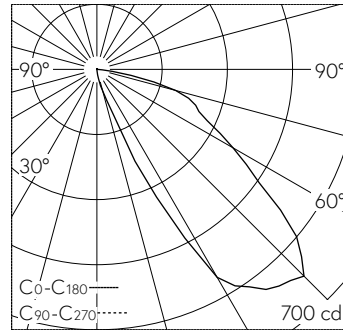

QR-Code scannen und auf www.neuco.ch mehr über diesen Artikel erfahren

B 24 203K3
grafit - RAL 7024
LED 6.4 W 461 lm-h 3000 K
DALI-Konverter steuerbar

IP65 IK07

Wandeinbauleuchte mit nach unten gerichtetem Lichtaustritt und abgeblendeter Lichtverteilung. Schutzart IP65 staubdicht und strahlwassergeschützt Schutzklasse I.

Gerichtetes Licht. Constant Optics®: Effizientes optisches System, das nahezu keinem Verschleiss unterliegt. Mit LED-Netzteil, DALI-steuerbar, 220-240 V, 0/50-60 Hz. Mit austauschbarem LED-Modul mit Übertemperaturschutz und einer Lebenserwartung von mindestens 200'000 Betriebsstunden. 20-jährige Nachliefergarantie auf das LED-Modul und die Verschleissteile. Schutzart IP 65. Leuchtengehäuse aus hochkorrosionsfestem Aluminiumguss, Aluminium und Edelstahl. Beschichtungstechnologie Tricoat®. Farbe Grafit. Sicherheitsglas mit optischer Struktur. Zwei Leitungseinführungen zur Durchverdrahtung der Netzanschlussleitung bis Ø 7-10,5 mm, max. 5 G 1,5 mm². Leuchte für den Einbau in eine Einbauöffnung mit den Abmessungen 175 x 175 x 105 mm oder in das Einbaugehäuse B 10 489.

5 Jahre Garantie.

PUSH, switchDIM und Touch-DIM® werden nicht unterstützt.