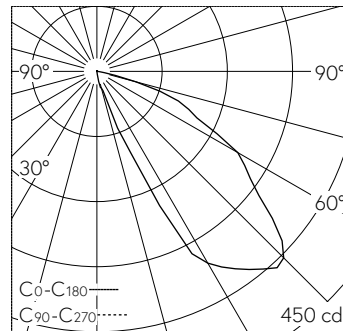

QR-Code scannen und auf www.neuco.ch mehr über diesen Artikel erfahren

B 24 202AK3
silber - DB 702N
LED 4 W 298 lm-h 3000 K
Konverter schaltbar on/off

IP65 IK10

Wandeinbauleuchte mit nach unten gerichtetem Lichtaustritt und abgeblendeter Lichtverteilung. Schutzart IP65 staubdicht und strahlwassergeschützt Schutzklasse I.

Gerichtetes Licht. Constant Optics® : Effizientes optisches System, das nahezu keinem Verschleiss unterliegt. Die Farbtemperatur der Leuchte kann wahlweise auf 3000 K oder 4000 K eingestellt werden. im Betrieb bei Leuchten-Lichtstrom 305 lm im Betrieb bei Farbtemperatur 4000 K. Mit Ultimate Driver® LED-Netzteil 220-240 V, 0/50-60 Hz. Mit austauschbarem LED-Modul mit einer mittleren Bemessungslebensdauer von > 200.000 Betriebsstunden (L80B50 bei ta = 25 °C). 20-jährige Nachliefergarantie auf das LED-Modul und die Verschleisssteile. Schutzart IP 65. Leuchte aus Aluminiumguss, Aluminium und Edelstahl Beschichtungstechnologie Tricoat®, Farbe Silber. Sicherheitsglas mit optischer Struktur. Zwei Leitungseinführungen zur Durchverdrahtung der Netzanschlussleitung bis Ø 7-10,5 mm, max. 3 G 1,5². Leuchte für den Einbau in eine Einbauöffnung mit den Abmessungen 139 x 139 x 110 mm oder in das Einbaugehäuse B 10 463 oder Einbaugehäuse für Wärmedämmverbundsysteme WDVS B 13 540.

5 Jahre Garantie.

LED 3000 K 4 W 298 lm-h / CIE Flux 28 74 97 100 100 / A20 nach DIN 5040

Technische Daten

| | |
|--------------------|-------------------------------|
| Leuchtenlichtstrom | 298 lm-h |
| Anschlussleistung | 4 W |
| Lichtausbeute | 66.5 lm-h/W |
| Modullichtstrom | 565 lm-c |
| Modulleistung | 2,9 W |
| Farbortstabilität | - |
| Farbwiedergabe | CRI > 80 |
| Lichtstromerhalt | L90/B50 bei 200'000 h (25 °C) |
| Farbtemperatur | 3000 K |