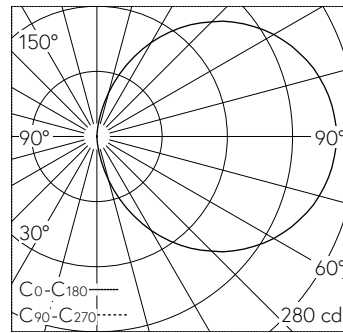

QR-Code scannen und auf [www.neuco.ch](http://www.neuco.ch) mehr über diesen Artikel erfahren

**B 24 200K3**  
 grafit - RAL 7024  
 LED 11 W 854 lm-h 3000 K  
 Konverter schaltbar on/off

Wandeinbauleuchte mit freistrahler Lichtverteilung. Schutzart IP65, staubdicht und strahlwassergeschützt Schutzklasse I.

Orientierungsleuchte. Die Farbtemperatur der Leuchte kann wahlweise auf 3000 K oder 4000 K eingestellt werden. im Betrieb bei Leuchten-Lichtstrom 898 lm im Betrieb bei Farbtemperatur 4000 K. Mit austauschbarem LED-Modul mit einer mittleren Bemessungslebensdauer von 175.000 Betriebsstunden (L80B50 bei  $t_a = 25^\circ\text{C}$ ). 20-jährige Nachliefergarantie auf das LED-Modul und die Verschleissteile. Mit LED-Netzteil 220-240 V, 0/50-60 Hz. Schutzart IP 65. Leuchte aus Aluminiumguss, Aluminium und Edelstahl Beschichtungstechnologie Tricoat®, Farbe Grafit. Sicherheitsglas weiss. Zwei Leitungseinführungen zur Durchverdrahtung der Netzanschlussleitung bis  $\varnothing 7-10,5$  mm, max. 3 G 1,5². Leuchte für den Einbau in eine Einbauöffnung mit den Abmessungen 230 x 230 x 110 mm oder in das Einbaugehäuse B 10 490 oder Einbaugehäuse für Wärmedämmverbundsysteme WDVS B 13 542.

5 Jahre Garantie.

LED 3000 K 11 W 854 lm-h / CIE Flux 13 37 66 50 100 / C11 nach DIN 5040

**Technische Daten**

Leuchtenlichtstrom	854 lm-h
Anschlussleistung	11 W
Lichtausbeute	63.5 lm-h/W
Modullichtstrom	1745 lm-c
Modulleistung	9,5 W
Farbortstabilität	-
Farbwiedergabe	CRI > 80
Lichtstromerhalt	L90/B50 bei 175'000 h (25 °C)
Farbtemperatur	3000 K