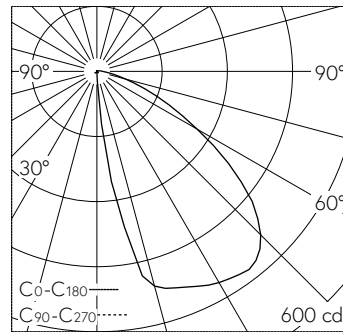

LED 4000 K 9.4 W 554 lm-h / CIE Flux 44 82 97 100 100 / A40 nach DIN 5040

Technische Daten

Leuchtenlichtstrom	554 lm-h
Anschlussleistung	9.4 W
Lichtausbeute	60.8 lm-h/W
Modullichtstrom	1495 lm-c
Modulleistung	7,8 W
Farbortstabilität	-
Farbwiedergabe	CRI > 80
Lichtstromerhalt	L90/B50 bei 200'000 h (25 °C)
Farbtemperatur	4000 K

Weitere Angaben

Lichtverteilung	abgeblendet
Betriebsspannung	220 – 240 V AC 50 / 60 Hz 176 – 264 V DC 0 Hz
Betriebstemperatur	max. 50 °C
Gewicht	1.5 kg
Zubehör	Für diese Leuchte sind separate Zubehörteile erhältlich. Kontaktieren Sie uns für eine Beratung.