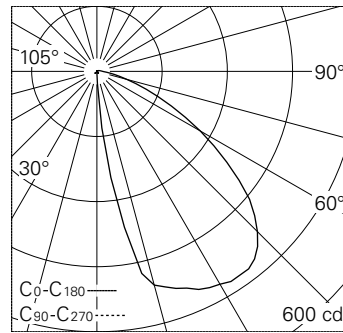

LED 3000 K 9.4 W 528 lm-h / CIE Flux 44 81 97 99 100 / A40 nach DIN 5040

Technische Daten

Leuchtenlichtstrom	528 lm-h
Anschlussleistung	9.4 W
Lichtausbeute	59 lm-h/W
Modullichtstrom	1425 lm-c
Modulleistung	7,8 W
Farbortstabilität	-
Farbwiedergabe	CRI > 80
Lichtstromerhalt	L90/B50 bei 200'000 h (25 °C)
Farbtemperatur	3000 K

Weitere Angaben

Lichtverteilung	abgeblendet
Betriebsspannung	220 – 240 V AC 50 / 60 Hz 176 – 264 V DC 0 Hz
Betriebstemperatur	max. 50 °C
Gewicht	1.5 kg
Zubehör	Für diese Leuchte sind separate Zubehörteile erhältlich. Kontaktieren Sie uns für eine Beratung.