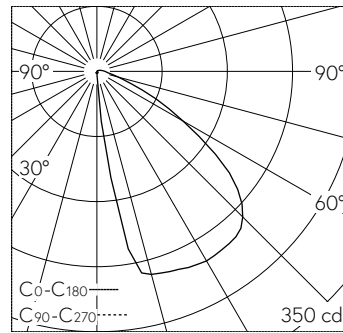

QR-Code scannen und auf [www.neuco.ch](http://www.neuco.ch) mehr über diesen Artikel erfahren

**B 24 151K4**  
 grafit - RAL 7024  
 LED 4.8 W 286 lm-h 4000 K  
 Konverter schaltbar on/off

Wandeinbauleuchte mit abgeblender Lichtverteilung. Schutzart IP65 , staubdicht und strahlwassergeschützt Schutzklasse I.

Abgeblendetes Licht. Die Farbtemperatur der Leuchte kann wahlweise auf 3000 K oder 4000 K eingestellt werden. Leuchten-Lichtstrom 286 lm im Betrieb bei Farbtemperatur 4000 K. Leuchten-Lichtstrom 286 lm im Betrieb bei Farbtemperatur 4000 K. Mit austauschbarem LED-Modul mit einer mittleren Bemessungslebensdauer von 195.000 Betriebsstunden (L80B50 bei  $t_a = 25\text{ }^\circ\text{C}$ ). 20-jährige Nachliefergarantie auf das LED-Modul und die Verschleissteile. Mit Ultimate Driver® LED-Netzteil 220-240 V, 0/50-60 Hz. Schutzart IP 65. Leuchte aus Aluminiumguss, Aluminium und Edelstahl Beschichtungstechnologie Tricoat®, Farbe Grafit. Sicherheitsglas, matt mit optischer Struktur. Zwei Leitungseinführungen zur Durchverdrahtung der Netzanschlussleitung bis  $\text{Ø } 7\text{-}10,5\text{ mm}$ , max.  $3\text{ G } 1,5\text{ mm}^2$ . Abmessungen  $\text{Ø } 130 \times 100\text{ mm}$ . Leuchte für den Einbau in eine Einbauöffnung mit den Abmessungen  $\text{Ø } 120 \times 110\text{ mm}$  oder in das Einbaugehäuse B 10 781 oder Einbaugehäuse für Wärmedämmverbundsysteme WDVS B 13 544.

5 Jahre Garantie.

Der seitliche Abstand vom Leuchtengehäuse zu Gebäudeteilen muss mind. 50 mm betragen.

LED 4000 K 4.8 W 286 lm-h / CIE Flux 45 83 97 99 100 / A40 nach DIN 5040

**Technische Daten**

Leuchtenlichtstrom	286 lm-h
Anschlussleistung	4.8 W
Lichtausbeute	60.4 lm-h/W
Modullichtstrom	750 lm-h/c
Modulleistung	3,9 W
Farbortstabilität	-
Farbwiedergabe	CRI > 80
Lichtstromerhalt	L90/B50 bei 200'000 h (25 °C)
Farbtemperatur	4000 K