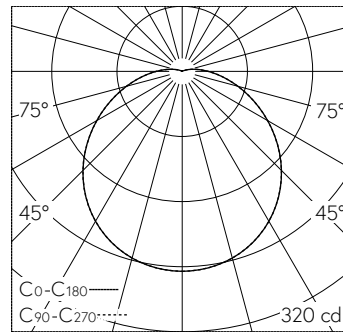

QR-Code scannen und auf www.neuco.ch mehr über diesen Artikel erfahren

B 24 148K3
grafit - RAL 7024
LED 8.1 W 890 lm-h 3000 K
Konverter schaltbar on/off

IP65 IK07

Decken- und Wandaufbauleuchte mit freistrahler Lichtverteilung. Schutzart IP65 , staubdicht und strahlwassergeschützt Schutzklasse I.

Freistrahler Licht. Mit austauschbarem LED-Modul mit einer mittleren Bemessungslebensdauer von 170.000 Betriebsstunden (L80B50 bei $t_a = 25^\circ\text{C}$). 20-jährige Nachliefergarantie auf das LED-Modul und die Verschleissteile. Mit Ultimate Driver® LED-Netzteil 220-240 V, 0/50-60 Hz. Schutzart IP 65. Ballwurfsicher – Die Prüfung der Ballwurfsicherheit erfolgte ausschliesslich mit Handbällen gemäss DIN 18032-3: 2018-11. Leuchte aus Aluminiumguss, Aluminium und Edelstahl Beschichtungstechnologie Unidure®, Farbe Grafit. Kristallglas innen weiss. Zwei Leitungseinführungen zur Durchverdrahtung der Netzanschlussleitung Ø 7-12 mm. Leuchtendurchmesser 200 mm, Höhe 75 mm.

5 Jahre Garantie.