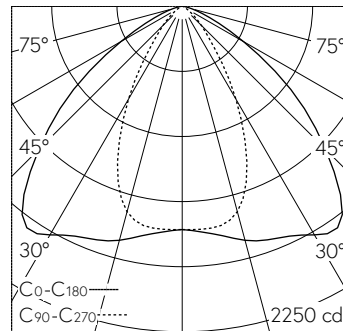

h [m]	D [m] 106°	D [m] 58°	E (0°)
1	2.65	1.11	1543
2	5.31	2.22	386
3	7.96	3.33	171
4	10.62	4.43	96
5	13.27	5.54	62

LED 4000 K 28 W 2666 lm-h 106°/58° / CIE Flux 75 96 100 100 100 / A70 nach DIN...

Technische Daten

Leuchtenlichtstrom	2666 lm-h
Anschlussleistung	28 W
Lichtausbeute	95.2 lm-h/W
Modullichtstrom	4010 lm-c
Modulleistung	24,1 W
Farbortstabilität	-
Farbwiedergabe	CRI > 80
Lichtstromerhalt	L80/B50 bei 75'000 h (25 °C)
Farbtemperatur	4000 K

Weitere Angaben

Lichtverteilung	bandförmig
Halbwertwinkel	55° / 110° Oval Flood
Betriebsgerät	extern, in Lieferumfang enthalten
Betriebsspannung	220 – 240 V AC/DC 0 / 50 / 60 Hz
Betriebstemperatur	max. 30 °C
Gewicht	1.45 kg
Zubehör	Für diese Leuchte sind separate Zubehörteile erhältlich. Kontaktieren Sie uns für eine Beratung.