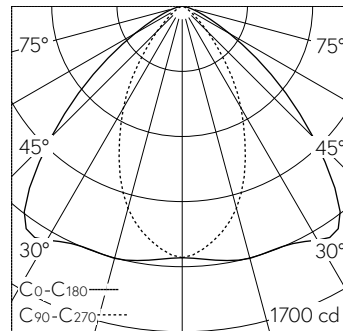

QR-Code scannen und auf www.neuco.ch mehr über diesen Artikel erfahren

B 24 136WK4
weiss ~ RAL 9010
LED 19,6 W 2050 lm-h 4000 K
DALI-Konverter steuerbar

IP65 IK07

Deckeneinbauleuchte mit bandförmiger Lichtverteilung. Schutzart IP65 , staubdicht und strahlwassergeschützt Schutzklasse II.

Bandförmige Lichtstärkeverteilung. Halbstreuwinkel 100/57°. Mit austauschbarem LED-Modul mit Übertemperaturschutz und einer Lebenserwartung von mindestens 160'000 Betriebsstunden. 20-jährige Nachliefergarantie auf das LED-Modul und die Verschleissteile. Mit LED-Netzteil, DALI steuerbar, 220-240 V, 0/50-60 Hz im externen Gehäuse. Schutzart IP 65, Schutzklasse II. Leuchte aus Aluminiumguss, Aluminium und Edelstahl. Abschlussring aus Aluminiumguss, Farbe Weiss. Sicherheitsglas mattiert Optische Silikonlinse. Reflektoroberfläche aus eloxiertem Reinstaluminium. 2 Leitungsverschraubungen mit Zugentlastung zur Durchverdrahtung der Netzanschlussleitung von $\varnothing$ 4-10 mm, max. 5 x 1,5 mm². 0,7 m Verbindungsleitung zwischen Leuchte und Netzteil. Abmessungen $\varnothing$ 145 x 90 mm. Leuchte für den Einbau in eine Einbauöffnung mit den Abmessungen $\varnothing$ 128 x 90 mm oder in das Einbaugehäuse B 10 441.

5 Jahre Garantie.

PUSH, switchDIM und Touch-DIM® werden nicht unterstützt.