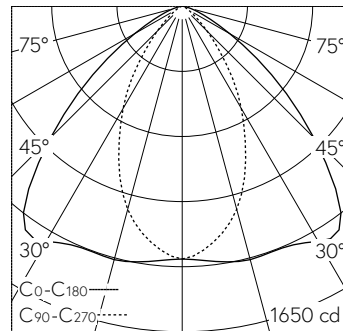

QR-Code scannen und auf www.neuco.ch mehr über diesen Artikel erfahren

B 24 136WK3
weiss ~ RAL 9010
LED 19,6 W 2000 lm-h 3000 K
DALI-Konverter steuerbar

IP65 IK07

Deckeneinbauleuchte mit bandförmiger Lichtverteilung. Schutzart IP65 , staubdicht und strahlwassergeschützt Schutzklasse II.

Bandförmige Lichtstärkeverteilung. Halbstreuwinkel 100/57°. Mit austauschbarem LED-Modul mit Übertemperaturschutz und einer Lebenserwartung von mindestens 160'000 Betriebsstunden. 20-jährige Nachliefergarantie auf das LED-Modul und die Verschleissteile. Mit LED-Netzteil, DALI steuerbar, 220-240 V, 0/50-60 Hz im externen Gehäuse. Schutzart IP 65, Schutzklasse II. Leuchte aus Aluminiumguss, Aluminium und Edelstahl. Abschlussring aus Aluminiumguss, Farbe Weiss. Sicherheitsglas mattiert Optische Silikonlinse. Reflektoroberfläche aus eloxiertem Reinstaluminium. 2 Leitungsverschraubungen mit Zugentlastung zur Durchverdrahtung der Netzanschlussleitung von $\varnothing$ 4-10 mm, max. 5 x 1,5 mm². 0,7 m Verbindungsleitung zwischen Leuchte und Netzteil. Abmessungen $\varnothing$ 145 x 90 mm. Leuchte für den Einbau in eine Einbauöffnung mit den Abmessungen $\varnothing$ 128 x 90 mm oder in das Einbaugehäuse B 10 441.

5 Jahre Garantie.

PUSH, switchDIM und Touch-DIM® werden nicht unterstützt.