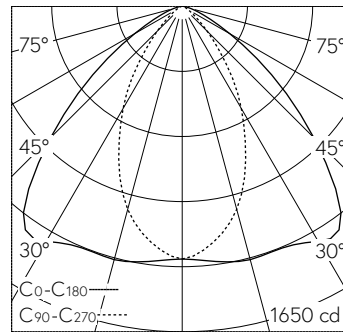

QR-Code scannen und auf www.neuco.ch mehr über diesen Artikel erfahren

B 24 136K3
grafit - RAL 7024
LED 19,6 W 2000 lm-h 3000 K
DALI-Konverter steuerbar

IP65 IK07

Deckeneinbauleuchte mit bandförmiger Lichtverteilung. Schutzart IP65 , staubdicht und strahlwassergeschützt Schutzklasse II.

Bandförmige Lichtstärkeverteilung. Halbstreuwinkel 100/57°. Mit austauschbarem LED-Modul mit Übertemperaturschutz und einer Lebenserwartung von mindestens 160'000 Betriebsstunden. 20-jährige Nachliefergarantie auf das LED-Modul und die Verschleissteile. Mit LED-Netzteil, DALI steuerbar, 220-240 V, 0/50-60 Hz im externen Gehäuse. Schutzart IP 65, Schutzklasse II. Leuchte aus Aluminiumguss, Aluminium und Edelstahl. Abschlussring aus Aluminiumguss, Farbe Grafit. Sicherheitsglas mattiert Optische Silikonlinse. Reflektoroberfläche aus eloxiertem Reinstaluminium. 2 Leitungsverschraubungen mit Zugentlastung zur Durchverdrahtung der Netzanschlussleitung von $\varnothing$ 4-10 mm, max. 5 x 1,5 mm². 0,7 m Verbindungsleitung zwischen Leuchte und Netzteil. Abmessungen $\varnothing$ 145 x 90 mm. Leuchte für den Einbau in eine Einbauöffnung mit den Abmessungen $\varnothing$ 128 x 90 mm oder in das Einbaugehäuse B 10 441.

5 Jahre Garantie.

PUSH, switchDIM und Touch-DIM® werden nicht unterstützt.