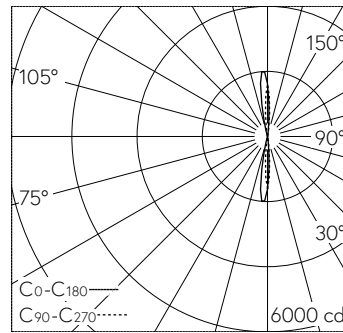

QR-Code scannen und auf [www.neuco.ch](http://www.neuco.ch) mehr über diesen Artikel erfahren

**B 24 127K4**  
 grafit - RAL 7024  
 LED 5,5 W 187 lm-h 4000 K  
 DALI-Konverter steuerbar

Wandaufbauleuchte mit zwei Lichtsektoren von je 15° und abgeblender Lichtverteilung. Schutzart IP65  staubdicht und strahlwassergeschützt Schutzklasse I.

Zweiseitiger Lichtaustritt je 15°. Mit austauschbarem LED-Modul mit Über-temperaturschutz und einer Lebenserwartung von mindestens 200'000 Betriebsstunden. 20-jährige Nachliefergarantie auf das LED-Modul und die Verschleissteile. Mit LED-Netzteil, DALI-steuerbar, 220-240 V, 0/50-60 Hz. Schutzart IP 65. Leuchte aus Aluminiumguss, Aluminium und Edelstahl Beschichtungstechnologie Unidure®, Farbe Grafit. Sicherheitsglas. Optische Silikonlinse. Zwei Leitungseinführungen zur Durchverdrahtung der Netzan-schlussleitung bis Ø 7-10,5 mm, max. 5 G 1,5 mm². Abmessungen: 120 x 180 x 70 mm.

5 Jahre Garantie.

PUSH, switchDIM und Touch-DIM® werden nicht unterstützt.

LED 4000 K 5.5 W 187 lm-h / CIE Flux 98 100 100 50 100 / C84 nach DIN 5040

**Technische Daten**

Leuchtenlichtstrom	187 lm-h
Anschlussleistung	5.5 W
Lichtausbeute	32.2 lm-h/W
Modullichtstrom	620 lm-c
Modulleistung	4 W
Farbortstabilität	-
Farbwiedergabe	CRI > 80
Lichtstromerhalt	L70/B50 bei 200'000 h (25 °C)
Farbtemperatur	4000 K

**Weitere Angaben**

Lichtaustritt	zwei Lichtsektoren von je 15°
Lichtverteilung	abgeblendet
Betriebsspannung	220 – 240 V AC 50 / 60 Hz 176 – 276 V DC 0 Hz
Betriebstemperatur	max. 60 °C
Gewicht	1.5 kg