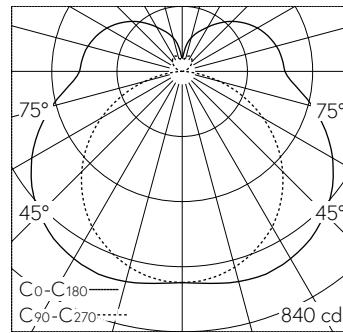

QR-Code scannen und auf www.neuco.ch mehr über diesen Artikel erfahren

B 24 117K3
grafit - RAL 7024
LED 55 W 7500 lm-h 3000 K
DALI-Konverter steuerbar

Decken- und Wandaufbauleuchte mit freistrahler Lichtverteilung. Schutzart IP65 staubdicht und strahlwassergeschützt Schutzklasse I.

Freistrahler Licht. Mit austauschbarem LED-Modul mit einer mittleren Bemessungslebensdauer von > 200.000 Betriebsstunden (L80B50 bei $t_a = 25\text{ }^\circ\text{C}$). 20-jährige Nachliefergarantie auf das LED-Modul und die Verschleissteile. Mit LED-Netzteil, DALI-steuerbar, 220-240 V, 0/50-60 Hz. Schutzart IP 65. Leuchte aus Aluminiumguss, Aluminium und Edelstahl Beschichtungstechnologie Unidure®, Farbe Grafit. Kunststoffabdeckung weiss. Anschlussdose mit 2 Leitungsver-schraubungen zur Durchverdrahtung der Netzanschlussleitung von $\varnothing 5-13\text{ mm}$, max. $5 \times 2,5\text{ mm}^2$. Abmessungen: $125 \times 1835 \times 120\text{ mm}$.

5 Jahre Garantie.

PUSH, switchDIM und Touch-DIM® werden nicht unterstützt.