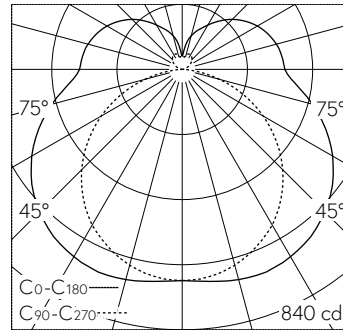

QR-Code scannen und auf www.neuco.ch mehr über diesen Artikel erfahren

B 24 116K3
grafit - RAL 7024
LED 27 W 3824 lm-h 3000 K
DALI-Konverter steuerbar

IP65 **IK06**

Decken- und Wandaufbauleuchte mit freistrahler Lichtverteilung. Schutzart IP65 , staubdicht und strahlwassergeschützt Schutzklasse I.

Freistrahlerndes Licht. Mit austauschbarem LED-Modul mit einer mittleren Bemessungslebensdauer von > 200.000 Betriebsstunden (L80B50 bei $t_a = 25^\circ\text{C}$). 20-jährige Nachliefergarantie auf das LED-Modul und die Verschleissteile. Mit LED-Netzteil, DALI-steuerbar, 220-240 V, 0/50-60 Hz. Schutzart IP 65. Leuchte aus Aluminiumguss, Aluminium und Edelstahl Beschichtungstechnologie Unidure®, Farbe Grafit. Kunststoffabdeckung weiss. Anschlussdose mit 2 Leitungsver-schraubungen zur Durchverdrahtung der Netzanschlussleitung von $\varnothing 5-13$ mm, max. $5 \times 2,5 \text{ mm}^2$. Abmessungen: 125 x 950 x 120 mm.

5 Jahre Garantie.

PUSH, switchDIM und Touch-DIM® werden nicht unterstützt.