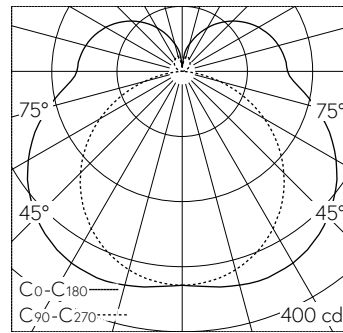

QR-Code scannen und auf www.neuco.ch mehr über diesen Artikel erfahren

B 24 115K3
grafit - RAL 7024
LED 14.7 W 1847 lm-h 3000 K
DALI-Konverter steuerbar

IP65 **IK06**

Decken- und Wandaufbauleuchte mit freistrahler Lichtverteilung. Schutzart IP65 , staubdicht und strahlwassergeschützt Schutzklasse I.

Freistrahler Licht. Mit austauschbarem LED-Modul mit Übertemperaturschutz und einer Lebenserwartung von mindestens 200'000 Betriebsstunden. 20-jährige Nachliefergarantie auf das LED-Modul und die Verschleissteile. Mit LED-Netzteil, DALI-steuerbar, 220-240 V, 0/50-60 Hz. Schutzart IP 65. Leuchte aus Aluminiumguss, Aluminium und Edelstahl Beschichtungstechnologie Unidure®, Farbe Grafit. Kunststoffabdeckung weiss. Anschlussdose mit 2 Leitungsver-schraubungen zur Durchverdrahtung der Netzanschlussleitung von ø 5-13 mm, max. 5 x 2,5 mm². Abmessungen: 125 x 500 x 120 mm.

5 Jahre Garantie.

PUSH, switchDIM und Touch-DIM® werden nicht unterstützt.