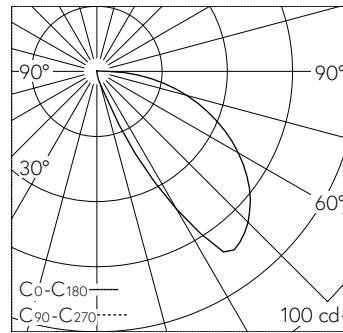

QR-Code scannen und auf [www.neuco.ch](http://www.neuco.ch) mehr über diesen Artikel erfahren

**B 24 103K4**  
 grafit - RAL 7024  
 LED 6.7 W 67 lm-h 4000 K  
 Konverter schaltbar on/off

Wandeinbauleuchte mit abgeblendetem Lichtverteilung. Schutzart IP65 staubdicht und strahlwassergeschützt Schutzklasse I.

Abgeblendetes Licht. Mit austauschbarem LED-Modul mit einer mittleren Bemessungslebensdauer von > 200.000 Betriebsstunden (L80B50 bei ta = 25 °C). 20-jährige Nachliefergarantie auf das LED-Modul und die Verschleissteile. Mit Ultimate Driver® LED-Netzteil 220-240 V, 0/50-60 Hz. Schutzart IP 65. Leuchte aus Aluminiumguss, Aluminium und Edelstahl Beschichtungstechnologie Tricoat®, Farbe Grafit. Sicherheitsglas weiss. Zwei Leitungseinführungen zur Durchverdrahtung der Netzanschlussleitung bis Ø 10,5 mm. Abmessungen Ø 250 x 100 mm. Leuchte für den Einbau in eine Einbauöffnung mit den Abmessungen Ø 230 x 110 mm oder in das Einbaugehäuse B 10 487 oder Einbaugehäuse für Wärmedämmverbundsysteme WDVS B 13 546.

5 Jahre Garantie.

Der seitliche Abstand vom Leuchtengehäuse zu Gebäudeteilen muss mind. 50 mm betragen.

LED 4000 K 6.7 W 67 lm-h / CIE Flux 19 59 87 99 100 / A10 nach DIN 5040

**Technische Daten**

Leuchtenlichtstrom	67 lm-h
Anschlussleistung	6.7 W
Lichtausbeute	11.9 lm-h/W
Modullichtstrom	1190 lm-c
Modulleistung	5,6 W
Farbortstabilität	-
Farbwiedergabe	CRI > 80
Lichtstromerhalt	L90/B50 bei 200'000 h (25 °C)
Farbtemperatur	4000 K