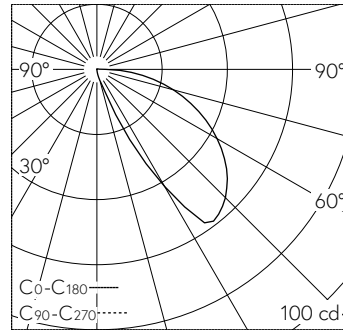

QR-Code scannen und auf www.neuco.ch mehr über diesen Artikel erfahren

B 24 103K3
 grafit - RAL 7024
 LED 6.7 W 65 lm-h 3000 K
 Konverter schaltbar on/off

Wandeinbauleuchte mit abgeblendeter Lichtverteilung. Schutzart IP65 staubdicht und strahlwassergeschützt Schutzklasse I.

Abgeblendetes Licht. Mit austauschbarem LED-Modul mit einer mittleren Bemessungslebensdauer von > 200.000 Betriebsstunden (L80B50 bei $t_a = 25\text{ }^\circ\text{C}$). 20-jährige Nachliefergarantie auf das LED-Modul und die Verschleissteile. Mit Ultimate Driver® LED-Netzteil 220-240 V, 0/50-60 Hz. Schutzart IP 65. Leuchte aus Aluminiumguss, Aluminium und Edelstahl Beschichtungstechnologie Tricoat®, Farbe Grafit. Sicherheitsglas weiss. Zwei Leitungseinführungen zur Durchverdrahtung der Netzanschlussleitung bis $\text{Ø} 10,5\text{ mm}$. Abmessungen $\text{Ø} 250 \times 100\text{ mm}$. Leuchte für den Einbau in eine Einbauöffnung mit den Abmessungen $\text{Ø} 230 \times 110\text{ mm}$ oder in das Einbaugehäuse B 10 487 oder Einbaugehäuse für Wärmedämmverbundsysteme WDVS B 13 546.

5 Jahre Garantie.

Der seitliche Abstand vom Leuchtengehäuse zu Gebäudeteilen muss mind. 50 mm betragen.

LED 3000 K 6.7 W 65 lm-h / CIE Flux 19 59 87 99 100 / A10 nach DIN 5040

Technische Daten

Leuchtenlichtstrom	65 lm-h
Anschlussleistung	6.7 W
Lichtausbeute	11.8 lm-h/W
Modullichtstrom	1155 lm-c
Modulleistung	5,6 W
Farbortstabilität	-
Farbwiedergabe	CRI > 80
Lichtstromerhalt	L90/B50 bei 200'000 h (25 °C)
Farbtemperatur	3000 K