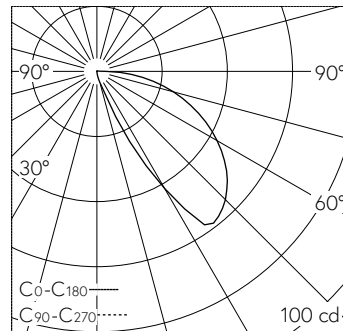

QR-Code scannen und auf [www.neuco.ch](http://www.neuco.ch) mehr über diesen Artikel erfahren

**B 24 103AK3**  
 silber - DB 702N  
 LED 6.7 W 65 lm-h 3000 K  
 Konverter schaltbar on/off

Wandeinbauleuchte mit abgeblendet-er Lichtverteilung. Schutzart IP65 staubdicht und strahlwassergeschützt Schutzklasse I.

Abgeblendetes Licht. Mit austauschbarem LED-Modul mit einer mittleren Bemessungslebensdauer von > 200.000 Betriebsstunden (L80B50 bei ta = 25 °C). 20-jährige Nachliefergarantie auf das LED-Modul und die Verschleissteile. Mit Ultimate Driver® LED-Netzteil 220-240 V, 0/50-60 Hz. Schutzart IP 65. Leuchte aus Aluminiumguss, Aluminium und Edelstahl Beschichtungstechnologie Tricoat®, Farbe Silber. Sicherheitsglas weiss. Zwei Leitungseinführungen zur Durchverdrahtung der Netzanschlussleitung bis Ø 10,5 mm. Abmessungen Ø 250 x 100 mm. Leuchte für den Einbau in eine Einbauöffnung mit den Abmessungen Ø 230 x 110 mm oder in das Einbaugehäuse B 10 487 oder Einbaugehäuse für Wärmedämmverbundsysteme WDVS B 13 546.

5 Jahre Garantie.

Der seitliche Abstand vom Leuchtengehäuse zu Gebäudeteilen muss mind. 50 mm betragen.

LED 3000 K 6.7 W 65 lm-h / CIE Flux 19 59 87 99 100 / A10 nach DIN 5040

**Technische Daten**

Leuchtenlichtstrom	65 lm-h
Anschlussleistung	6.7 W
Lichtausbeute	11.8 lm-h/W
Modullichtstrom	1155 lm-c
Modulleistung	5,6 W
Farbortstabilität	-
Farbwiedergabe	CRI > 80
Lichtstromerhalt	L90/B50 bei 200'000 h (25 °C)
Farbtemperatur	3000 K