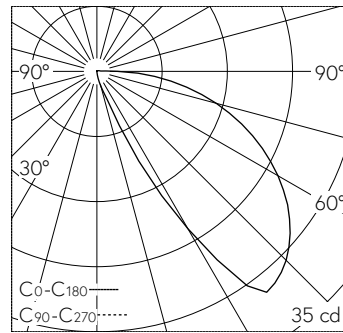

QR-Code scannen und auf www.neuco.ch mehr über diesen Artikel erfahren

B 24 102K3
 grafit - RAL 7024
 LED 4.9 W 40 lm-h 3000 K
 Konverter schaltbar on/off

IP65 IK08

Wandeinbauleuchte mit abgeblendetem Lichtverteilung. Schutzart IP65 staubdicht und strahlwassergeschützt Schutzklasse I.

Abgeblendetes Licht. Mit austauschbarem LED-Modul mit einer mittleren Bemessungslebensdauer von > 200.000 Betriebsstunden (L80B50 bei $t_a = 25\text{ °C}$). 20-jährige Nachliefergarantie auf das LED-Modul und die Verschleissteile. Mit Ultimate Driver® LED-Netzteil 220-240 V, 0/50-60 Hz. Schutzart IP 65. Leuchte aus Aluminiumguss, Aluminium und Edelstahl Beschichtungstechnologie Tricoat®, Farbe Grafit. Sicherheitsglas weiss. Zwei Leitungseinführungen zur Durchverdrahtung der Netzanschlussleitung bis Ø 10,5 mm. Abmessungen Ø 190 x 100 mm. Leuchte für den Einbau in eine Einbauöffnung mit den Abmessungen Ø 175 x 110 mm oder in das Einbaugeschäube B 10 486 oder Einbaugeschäube für Wärmedämmverbundsysteme WDVS B 13 545.

5 Jahre Garantie.

Der seitliche Abstand vom Leuchtengehäuse zu Gebäudeteilen muss mind. 50 mm betragen.

LED 3000 K 4.9 W 40 lm-h / CIE Flux 18 57 86 99 100 / A10 nach DIN 5040

Technische Daten

Leuchtenlichtstrom	40 lm-h
Anschlussleistung	4.9 W
Lichtausbeute	8.5 lm-h/W
Modullichtstrom	790 lm-c
Modulleistung	3,8 W
Farbortstabilität	-
Farbwiedergabe	CRI > 80
Lichtstromerhalt	L90/B50 bei 200'000 h (25 °C)
Farbtemperatur	3000 K