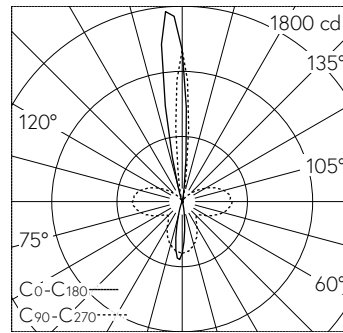

QR-Code scannen und auf www.neuco.ch mehr über diesen Artikel erfahren

B 24 086K3
 grafit - RAL 7024
 LED 19,5 W 714 lm-h 3000 K
 DALI-Konverter steuerbar

Wandaufbauleuchte mit drei Lichtsektoren von je 90° und ein Lichtsektor von 15° und abgeblendetem Lichtverteilung. Schutzart IP65 staubdicht und strahlwassergeschützt Schutzklasse I.

Vierseitiger Lichtaustritt: 3 x 90° / 1 x 15°. Mit austauschbarem LED-Modul mit Übertemperaturschutz und einer Lebenserwartung von mindestens 200'000 Betriebsstunden. 20-jährige Nachliefergarantie auf das LED-Modul und die Verschleissteile. Mit Ultimate Driver® LED-Netzteil, DALI steuerbar, 220-240 V, 0/50-60 Hz. Schutzart IP 65. Leuchte aus Aluminiumguss, Aluminium und Edelstahl Beschichtungstechnologie Unidure®, Farbe Grafit. Sicherheitsglas. Optische Silikonlinse. Zwei Leitungseinführungen zur Durchverdrahtung der Netzanschlussleitung bis Ø 7-10,5 mm, max. 5 G 1,5 mm². Abmessungen: 180 x 180 x 70 mm.

5 Jahre Garantie.

PUSH, switchDIM und Touch-DIM® werden nicht unterstützt.

LED 3000 K 19.5 W 714 lm-h / CIE Flux 47 61 79 57 100 / C32 nach DIN 5040

Technische Daten

Leuchtenlichtstrom	714 lm-h
Anschlussleistung	19,5 W
Lichtausbeute	36,6 lm-h/W
Modullichtstrom	2480 lm-c
Modulleistung	17 W
Farbortstabilität	-
Farbwiedergabe	CRI > 80
Lichtstromerhalt	L70/B50 bei 200'000 h (25 °C)
Farbtemperatur	3000 K

Weitere Angaben

Lichtaustritt	drei Lichtsektoren von je 90° und ein Lichtsektor von 15°
Lichtverteilung	abgeblendet
Betriebsspannung	220 – 240 V AC 50 / 60 Hz 176 – 276 V DC 0 Hz
Betriebstemperatur	max. 45 °C
Gewicht	1.9 kg