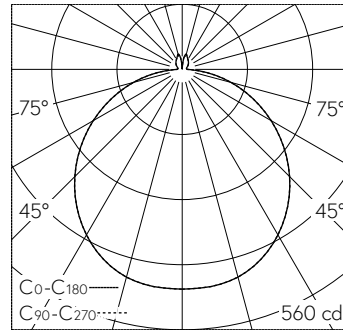

QR-Code scannen und auf www.neuco.ch mehr über diesen Artikel erfahren

B 24 043K3
grafit - RAL 7024
LED 15.4 W 1762 lm-h 3000 K
DALI-Konverter steuerbar

IP65 IK03

Schutzart IP65 , staubdicht und strahlwassergeschützt Schutzklasse I.

Mit austauschbarem LED-Modul mit Übertemperaturschutz und einer Lebenserwartung von mindestens 200'000 Betriebsstunden. 20-jährige Nachliefergarantie auf das LED-Modul und die Verschleissteile. Mit Ultimate Driver® LED-Netzteil, DALI-steuerbar, 220-240 V, 0/50-60 Hz. Schutzart IP 65. Leuchte aus Aluminiumguss, Aluminium und Edelstahl Beschichtungstechnologie Unidure®, Farbe Grafit. Opalglas seidenmatt. Zwei Leitungseinführungen zur Durchverdrahtung der Netzanschlussleitung bis $\varnothing 7-10,5$ mm, max. 5 G $1,5 \text{ mm}^2$. Leuchendurchmesser 325 mm, Höhe 90 mm.

5 Jahre Garantie.

PUSH, switchDIM und Touch-DIM® werden nicht unterstützt.