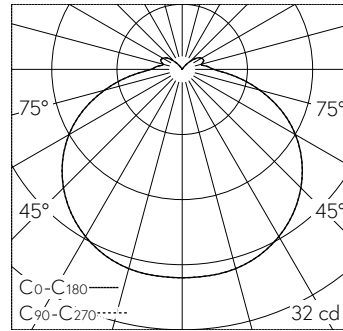

QR-Code scannen und auf www.neuco.ch mehr über diesen Artikel erfahren

B 24 037K3
grafit - RAL 7024
LED 1.6 W 95 lm-h 3000 K
Konverter schaltbar on/off

IP65 **IK06**

Decken- und Wandaufbauleuchte mit freistrahler Lichtverteilung. Schutzart IP65 , staubdicht und strahlwassergeschützt Schutzklasse I.

Freistrahler Licht. Mit austauschbarem LED-Modul mit Übertemperaturschutz und einer Lebenserwartung von mindestens 200'000 Betriebsstunden. 20-jährige Nachliefergarantie auf das LED-Modul und die Verschleissteile. Mit LED-Netzteil 100-240 V, 50-60 Hz. Schutzart IP 65. Leuchte aus Aluminiumguss, Aluminium und Edelstahl Beschichtungstechnologie Unidure®, Farbe Grafit. Kristallglas innen weiss. 1 Leitungsver-schraubung für Anschlussleitung von ø 7-9,5 mm, Tiefe 55 mm.

5 Jahre Garantie.