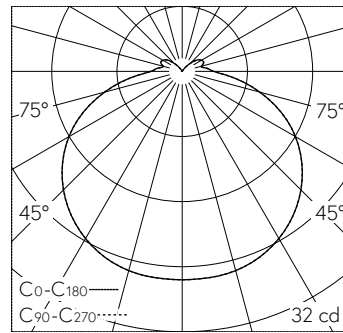

QR-Code scannen und auf www.neuco.ch mehr über diesen Artikel erfahren

B 24 037AK3
grafit - RAL 7024
LED 1.6 W 95 lm-h 3000 K
Konverter schaltbar on/off

IP65 IK06

Decken- und Wandaufbauleuchte mit freistrahler Lichtverteilung. Schutzart IP65 staubdicht und strahlwassergeschützt Schutzklasse I.

Freistrahler Licht. Mit austauschbarem LED-Modul mit Übertemperaturschutz und einer Lebenserwartung von mindestens 200'000 Betriebsstunden. 20-jährige Nachliefergarantie auf das LED-Modul und die Verschleissteile. Mit LED-Netzteil 100-240 V, 50-60 Hz. Schutzart IP 65. Leuchte aus Aluminiumguss, Aluminium und Edelstahl Beschichtungstechnologie Unidure®, Farbe Silber. Kristallglas innen weiss. 1 Leitungsverschraubung für Anschlussleitung von ø 7-9,5 mm. Leuchtdurchmesser 105 mm, Tiefe 55 mm.

5 Jahre Garantie.