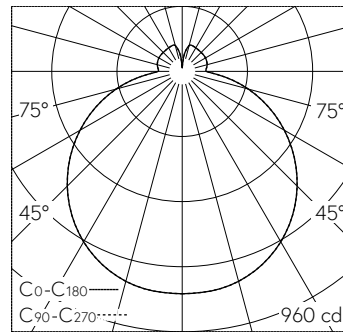

QR-Code scannen und auf www.neuco.ch mehr über diesen Artikel erfahren

B 24 027K4
grafit - RAL 7024
LED 30.8 W 3367 lm-h 4000 K
DALI-Konverter steuerbar

IP65 IK05

Decken- und Wandaufbauleuchte mit freistrahler Lichtverteilung. Schutzart IP65 , staubdicht und strahlwassergeschützt Schutzklasse I.

Mit austauschbarem LED-Modul mit Übertemperaturschutz und einer Lebenserwartung von mindestens 200'000 Betriebsstunden. 20-jährige Nachliefergarantie auf das LED-Modul und die Verschleissteile. Mit Ultimate Driver® LED-Netzteil, DALI-steuerbar, 220-240 V, 0/50-60 Hz. Schutzart IP 65. Leuchte aus Aluminiumguss und Edelstahl Beschichtungstechnologie Unidure®, Farbe Grafit. Opalglas seidenmatt. Zwei Leitungseinführungen zur Durchverdrahtung der Netzanschlussleitung bis Ø 10,5 mm, max. 5 x 1,5 mm². Leuchtendurchmesser 360 mm, Höhe 100 mm.

5 Jahre Garantie.

PUSH, switchDIM und Touch-DIM® werden nicht unterstützt.