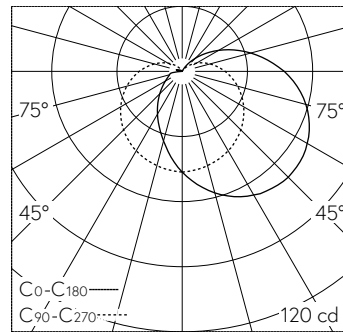

QR-Code scannen und auf www.neuco.ch mehr über diesen Artikel erfahren

B 24 023K3
 grafit - RAL 7024
 LED 7.4 W 279 lm-h 3000 K
 Konverter schaltbar on/off

IP44 **IK06**

Wandaufbauleuchte mit abgeblender Lichtverteilung. Schutzart IP44, spritzwassergeschützt Schutzklasse I.

Mit austauschbarem LED-Modul mit Übertemperaturschutz und einer Lebenserwartung von mindestens 83'000 Betriebsstunden. 20-jährige Nachliefergarantie auf das LED-Modul und die Verschleissteile. LED-Modul für Netzspannung 220-230 V, 50/60 Hz. Schutzart IP 44. Leuchte aus Aluminiumguss, Aluminium und Edelstahl Beschichtungstechnologie Unidure®, Farbe Grafit. Opalglas. Eine Leitungseinführung für Netzanschlussleitung bis Ø 10,5 mm, max. 3 x 1,5 mm². Leuchtdurchmesser 220 mm, Tiefe 130 mm.

5 Jahre Garantie.

LED 3000 K 7.4 W 279 lm-h / CIE Flux 31 58 81 78 100 / B21 nach DIN 5040

Technische Daten

Leuchtenlichtstrom	279 lm-h
Anschlussleistung	7.4 W
Lichtausbeute	33.5 lm-h/W
Modullichtstrom	760 lm-c
Modulleistung	-
Farbortstabilität	-
Farbwiedergabe	CRI > 80
Lichtstromerhalt	L80/B50 bei 83'000 h (25 °C)
Farbtemperatur	3000 K