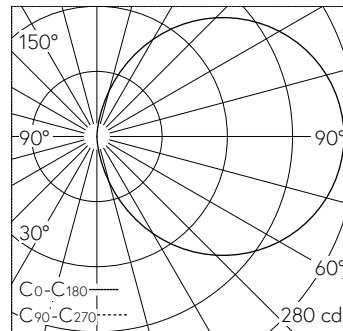

QR-Code scannen und auf www.neuco.ch mehr über diesen Artikel erfahren

B 24 018K4
 grafit - RAL 7024
 LED 6.7 W 630 lm-h 4000 K
 Konverter schaltbar on/off

Wandeinbauleuchte mit freistrahler Lichtverteilung. Schutzart IP65 staubdicht und strahlwassergeschützt Schutzklasse I.

Orientierungsleuchte. Mit austauschbarem LED-Modul mit einer mittleren Bemessungslebensdauer von > 200.000 Betriebsstunden (L80B50 bei ta = 25 °C). 20-jährige Nachliefergarantie auf das LED-Modul und die Verschleissteile. Mit Ultimate Driver® LED-Netzteil 220-240 V, 0/50-60 Hz. Schutzart IP 65. Leuchte aus Aluminiumguss, Aluminium und Edelstahl Beschichtungstechnologie Tricoat®, Farbe Grafit. Sicherheitsglas weiss. Reflektor aus eloxiertem Reinstaluminium. Zwei Leitungseinführungen zur Durchverdrahtung der Netzanschlussleitung bis Ø 10,5 mm. Abmessungen Ø 250 x 100 mm. Leuchte für den Einbau in eine Einbauöffnung mit den Abmessungen Ø 230 x 110 mm oder in das Einbaugehäuse B 10 487 oder Einbaugehäuse für Wärmedämmverbundsysteme WDVS B 13 546.

5 Jahre Garantie.

Der seitliche Abstand vom Leuchtengehäuse zu Gebäudeteilen muss mind. 50 mm betragen.

LED 4000 K 6.7 W 630 lm-h / CIE Flux 13 37 66 50 100 / C11 nach DIN 5040

Technische Daten

Leuchtenlichtstrom	630 lm-h
Anschlussleistung	6.7 W
Lichtausbeute	114.6 lm-h/W
Modullichtstrom	1220 lm-c
Modulleistung	5,6 W
Farbortstabilität	-
Farbwiedergabe	CRI > 80
Lichtstromerhalt	L90/B50 bei 200'000 h (25 °C)
Farbtemperatur	4000 K