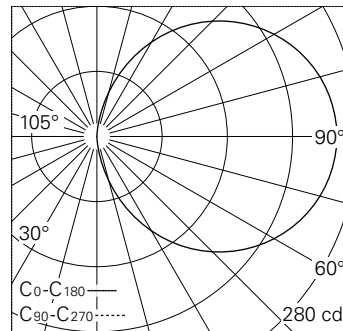

QR-Code scannen und auf [www.neuco.ch](http://www.neuco.ch) mehr über diesen Artikel erfahren

**B 24 018K3**  
 grafit - RAL 7024  
 LED 6.7 W 612 lm-h 3000 K  
 Konverter schaltbar on/off

Wandeinbauleuchte mit freistrahler Lichtverteilung. Schutzart IP65 staubdicht und strahlwassergeschützt Schutzklasse I.

Orientierungsleuchte. Mit austauschbarem LED-Modul mit einer mittleren Bemessungslebensdauer von > 200.000 Betriebsstunden (L80B50 bei ta = 25 °C). 20-jährige Nachliefergarantie auf das LED-Modul und die Verschleissteile. Mit Ultimate Driver® LED-Netzteil 220-240 V, 0/50-60 Hz. Schutzart IP 65. Leuchte aus Aluminiumguss, Aluminium und Edelstahl Beschichtungstechnologie Tricoat®, Farbe Grafit. Sicherheitsglas weiss. Reflektor aus eloxiertem Reinstaluminium. Zwei Leitungseinführungen zur Durchverdrahtung der Netzanschlussleitung bis Ø 10,5 mm. Abmessungen Ø 250 x 100 mm. Leuchte für den Einbau in eine Einbauöffnung mit den Abmessungen Ø 230 x 110 mm oder in das Einbaugehäuse B 10 487 oder Einbaugehäuse für Wärmedämmverbundsysteme WDVS B 13 546.

5 Jahre Garantie.

Der seitliche Abstand vom Leuchtengehäuse zu Gebäudeteilen muss mind. 50 mm betragen.

LED 3000 K 6.7 W 612 lm-h / CIE Flux 13 37 66 50 100 / C11 nach DIN 5040

**Technische Daten**

Leuchtenlichtstrom	612 lm-h
Anschlussleistung	6.7 W
Lichtausbeute	111.3 lm-h/W
Modullichtstrom	1185 lm-c
Modulleistung	5,6 W
Farbortstabilität	-
Farbwiedergabe	CRI > 80
Lichtstromerhalt	L90/B50 bei 200'000 h (25 °C)
Farbtemperatur	3000 K